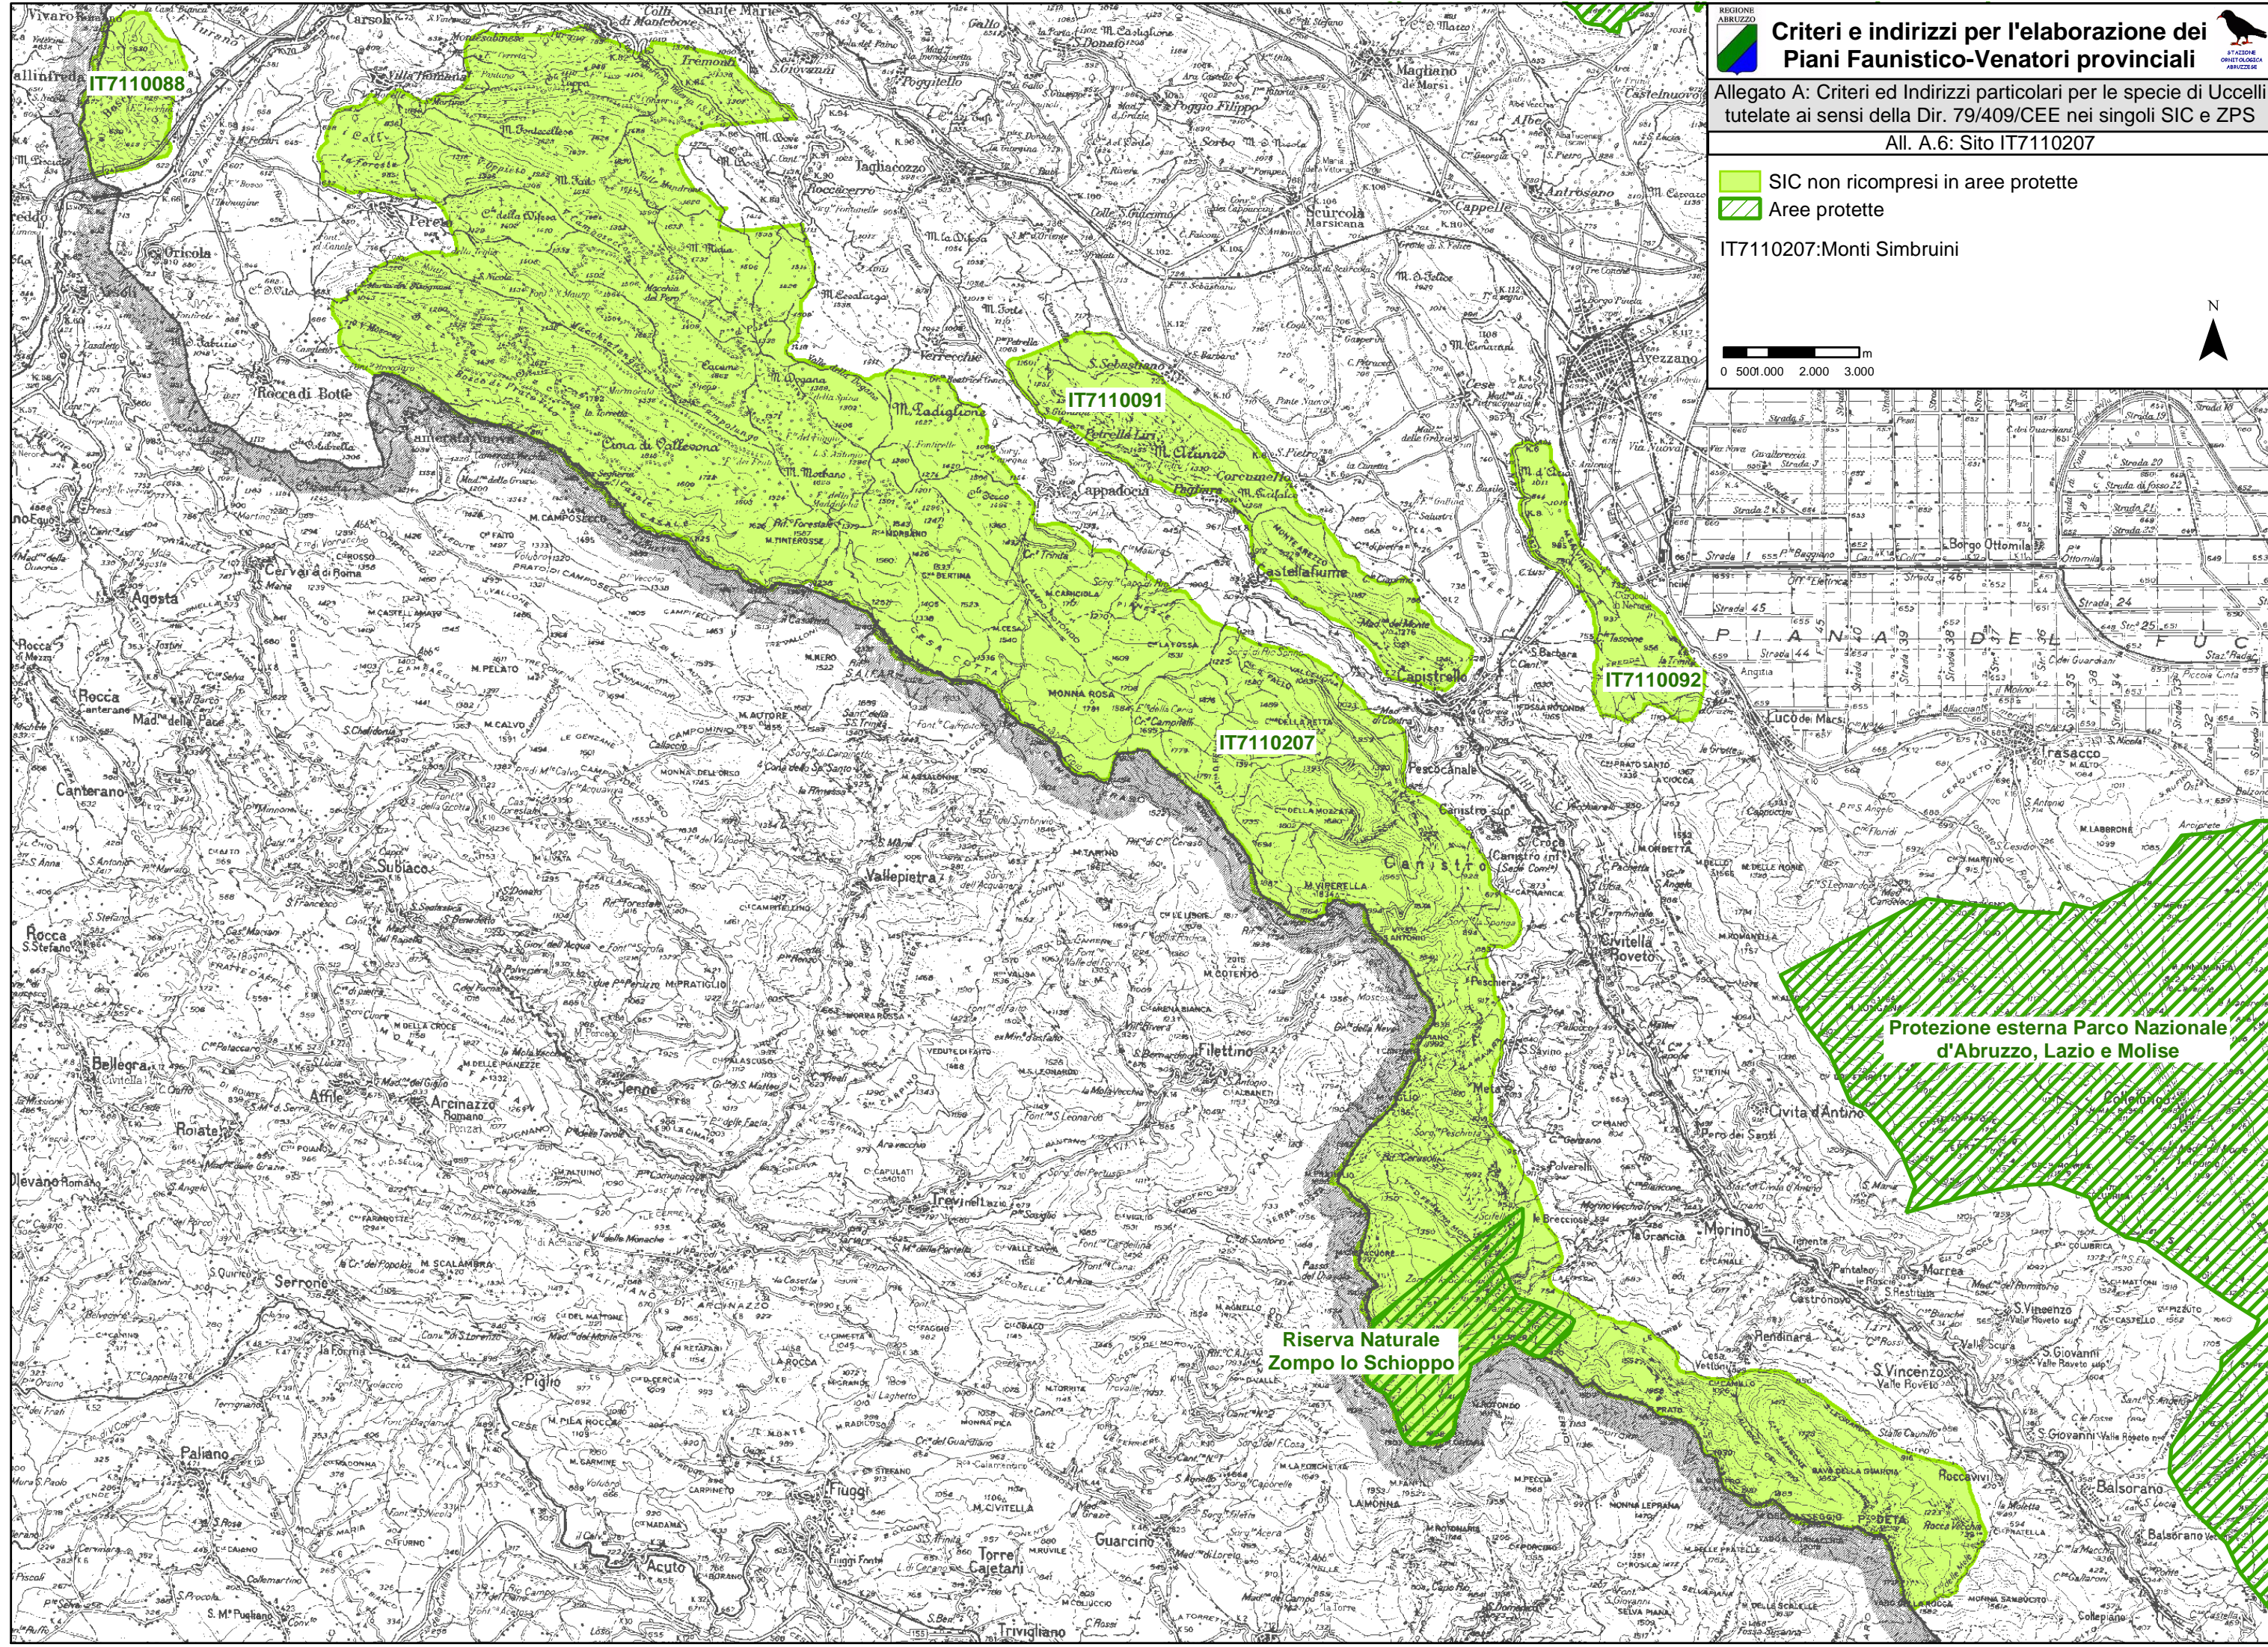

-  SIC non ricompresi in aree protette
-  Aree protette

IT7110207:Monti Simbruini

Protezione esterna Parco Nazionale d'Abruzzo, Lazio e Molise

Riserva Naturale Zompo lo Schioppo